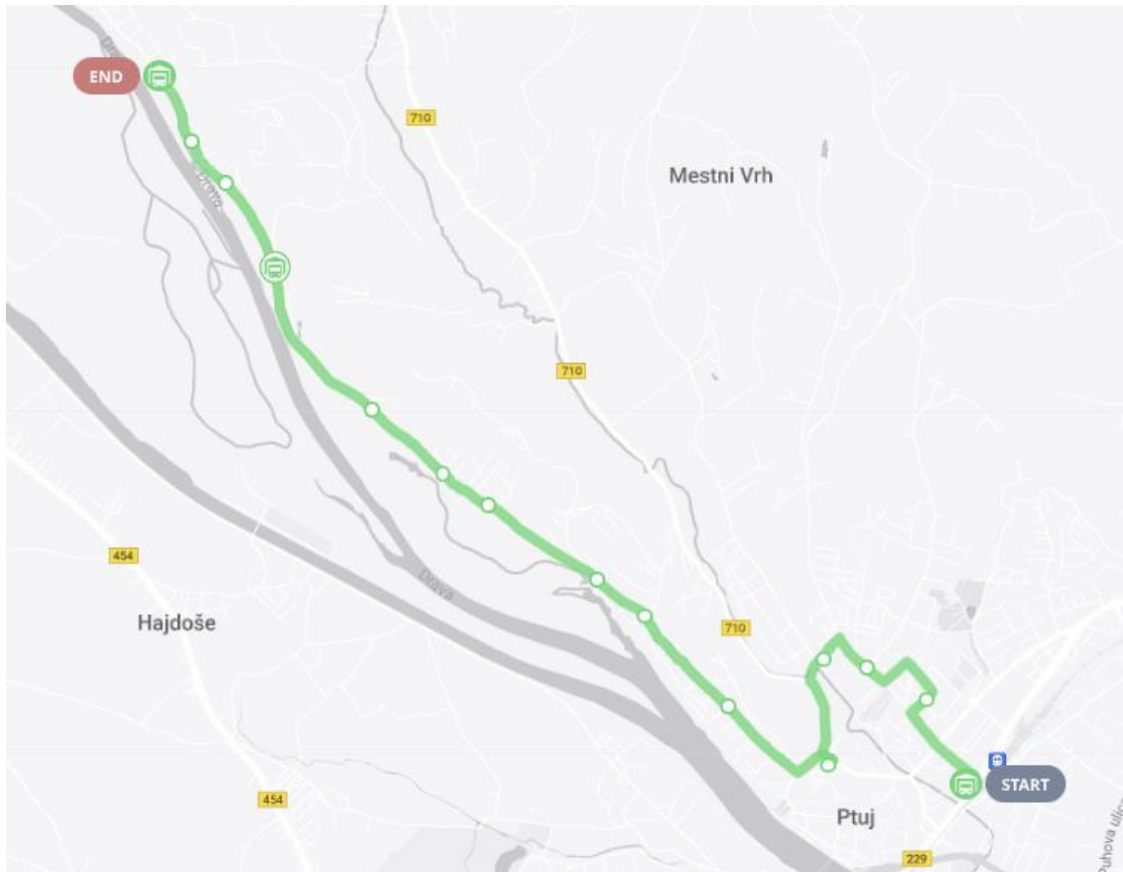

b. B2- Ptuj AP-Dom upokoencev- Pod gradom-Park– Orešje- Krčevina pri Vurberku 123

Postajališče	1	2	3	4	5	6
Ptuj AP	08:05	08:50	09:30	11:10	11:50	12:40
Dom upokoencev Ptuj	08:07	08:52	09:32	11:12	11:52	12:42
Ptuj SŠC	08:09	08:54	09:34	11:14	11:54	12:44
Bratje Reš	08:10	08:55	09:35	11:15	11:55	12:45
Pod gradom - parkirišče	08:12	08:56	09:37	11:16	11:57	12:47
Vičava trgovina	08:13	08:57	09:38	11:17	11:58	12:48
Orešje 4	08:14	08:58	09:39	11:18	11:59	12:49
Orešje 43 (Sovretova pot)	08:15	08:59	09:40	11:19	12:00	12:50
Orešje 117	08:16	09:00	09:41	11:20	12:01	12:51
Orešje 159	08:17	09:01	09:42	11:21	12:02	12:52
Orešje 178	08:18	09:02	09:43	11:22	12:03	12:53
Orešje 182a (Dotik lepote)	08:19	09:03	09:44	11:23	12:04	12:54
Orešje 192 (Zlati bober)	08:20	09:04	09:45	11:24	12:05	12:55
Orešje 207 - Holc	08:21	09:05	09:46	11:25	12:06	12:56
Krčevina pri Vurberku 123	08:22	09:06	09:47	11:26	12:07	12:57